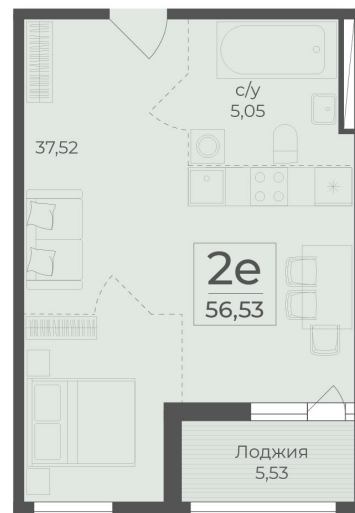

<https://rzv.ru/choice-flat/flat-6971477/>

г. Ялта, Ялта, в районе Южнобережного ш.

№ квартиры: 518

Этаж: 15

Площадь: 56.53 кв. м.

Стоимость м2: 359 880

Стоимость: 20 344 016

Действительно на: 26.05.2026

Расположение на этаже

Расположение на генплане