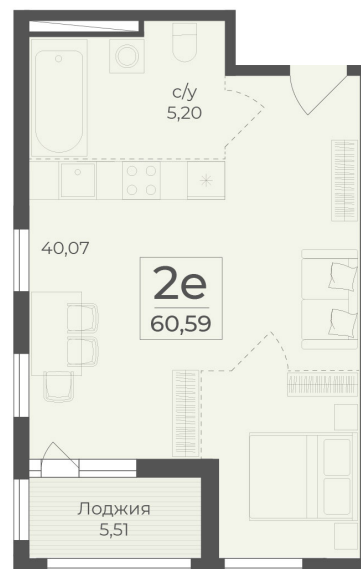

<https://rzv.ru/choice-flat/flat-6971478/>

г. Ялта, Ялта, в районе Южнобережного ш.

№ квартиры: 521

Этаж: 15

Площадь: 60.59 кв. м.

**Стоимость м2: 363 450**

**Стоимость: 22 021 436**

Действительно на: 25.05.2026

### Расположение на этаже