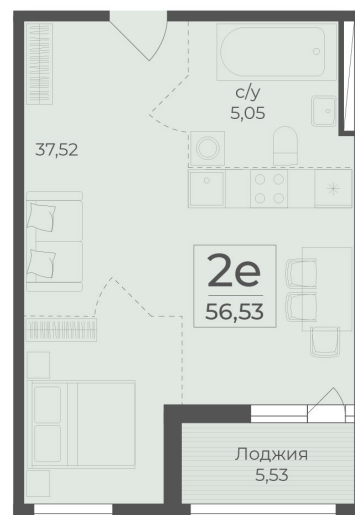

<https://rzv.ru/choice-flat/flat-6971479/>

г. Ялта, Ялта, в районе Южнобережного ш.

№ квартиры: 469

Этаж: 8

Площадь: 56.53 кв. м.

Стоимость м2: 359 880

Стоимость: 20 344 016

Действительно на: 25.05.2026

Расположение на этаже

Расположение на генплане