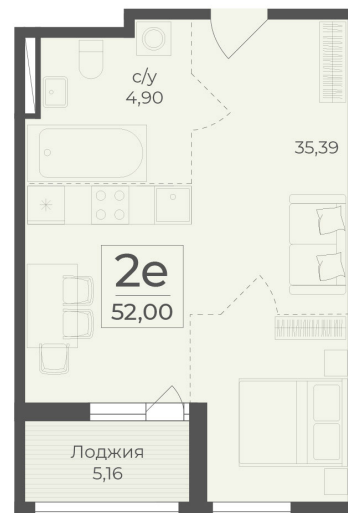

<https://rzv.ru/choice-flat/flat-6971480/>

г. Ялта, Ялта, в районе Южнобережного ш.

№ квартиры: 470

Этаж: 8

Площадь: 54.58 кв. м.

Стоимость м2: 367 650

Стоимость: 20 066 337