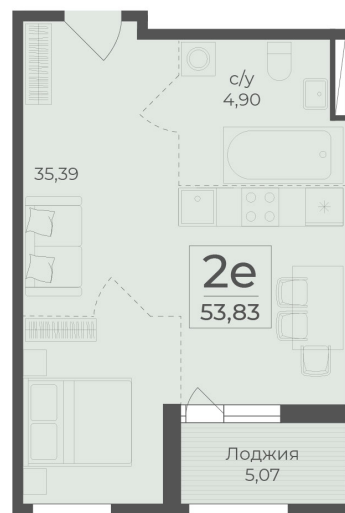

<https://rzv.ru/choice-flat/flat-6971481/>

г. Ялта, Ялта, в районе Южнобережного ш.

№ квартиры: 471

Этаж: 8

Площадь: 53.83 кв. м.

**Стоимость м2: 367 950**

**Стоимость: 19 806 749**

Действительно на: 25.05.2026

### Расположение на этаже