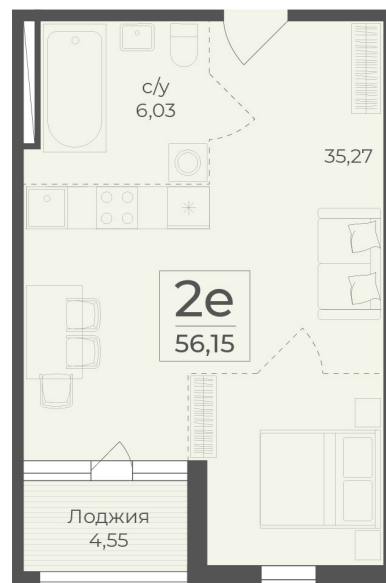

<https://rzv.ru/choice-flat/flat-6971484/>

г. Ялта, Ялта, в районе Южнобережного ш.

№ квартиры: 405

Этаж: 7

Площадь: 56.15 кв. м.

Стоимость м2: 367 100

Стоимость: 20 612 665

Действительно на: 13.05.2026

Расположение на этаже

Расположение на генплане