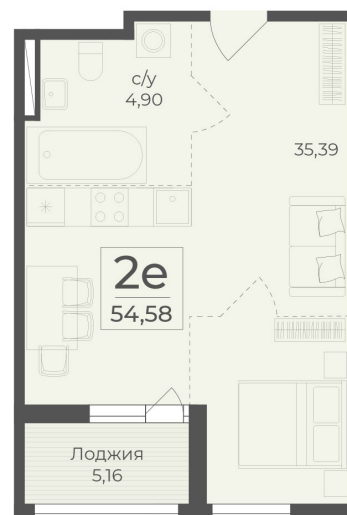

<https://rzv.ru/choice-flat/flat-6971486/>

г. Ялта, Ялта, в районе Южнобережного ш.

№ квартиры: 505

Этаж: 13

Площадь: 54.58 кв. м.

Стоимость м2: 367 650

Стоимость: 20 066 337

Действительно на: 13.05.2026

Расположение на этаже

Расположение на генплане