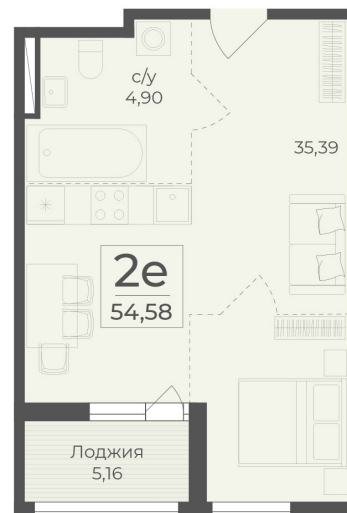

<https://rzv.ru/choice-flat/flat-6971489/>

г. Ялта, Ялта, в районе Южнобережного ш.

№ квартиры: 512

Этаж: 14

Площадь: 54.58 кв. м.

**Стоимость м2: 367 650**

**Стоимость: 20 066 337**

Действительно на: 13.05.2026

### Расположение на этаже