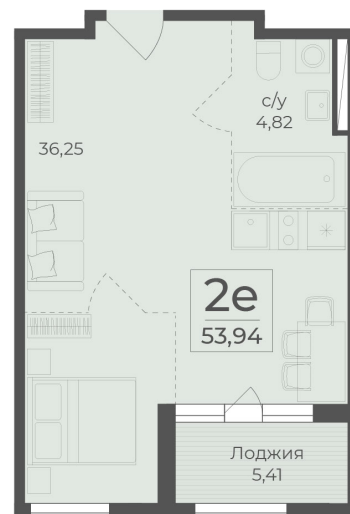

<https://rzv.ru/choice-flat/flat-6971491/>

г. Ялта, Ялта, в районе Южнобережного ш.

№ квартиры: 424

Этаж: 4

Площадь: 53.94 кв. м.

**Стоимость м2: 362 150**

**Стоимость: 19 534 371**

Действительно на: 13.05.2026

### Расположение на этаже