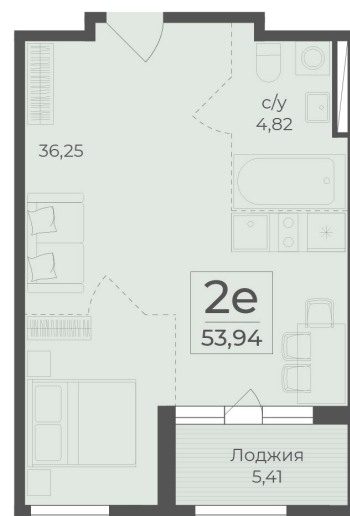

<https://rzv.ru/choice-flat/flat-6971492/>

г. Ялта, Ялта, в районе Южнобережного ш.

№ квартиры: 436

Этаж: 5

Площадь: 53.94 кв. м.

Стоимость м2: 362 150

Стоимость: 19 534 371

Действительно на: 13.05.2026

Расположение на этаже

Расположение на генплане