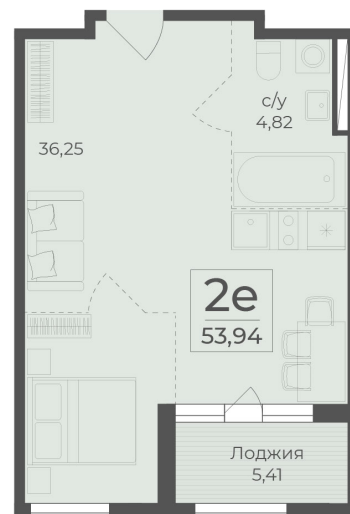

<https://rzv.ru/choice-flat/flat-6971493/>

г. Ялта, Ялта, в районе Южнобережного ш.

№ квартиры: 448

Этаж: 6

Площадь: 53.94 кв. м.

Стоимость м2: 362 150

Стоимость: 19 534 371

Действительно на: 13.05.2026

Расположение на этаже

Расположение на генплане