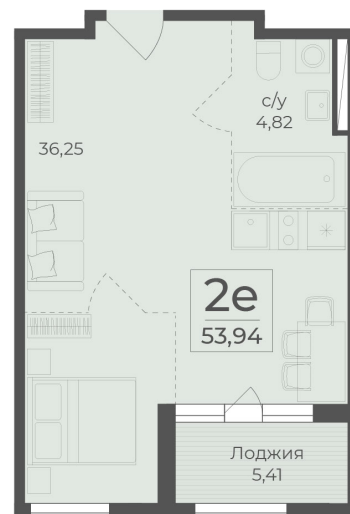

<https://rzv.ru/choice-flat/flat-6971494/>

г. Ялта, Ялта, в районе Южнобережного ш.

№ квартиры: 460

Этаж: 7

Площадь: 53.94 кв. м.

**Стоимость м2: 367 950**

**Стоимость: 19 847 223**

Действительно на: 13.05.2026

### Расположение на этаже