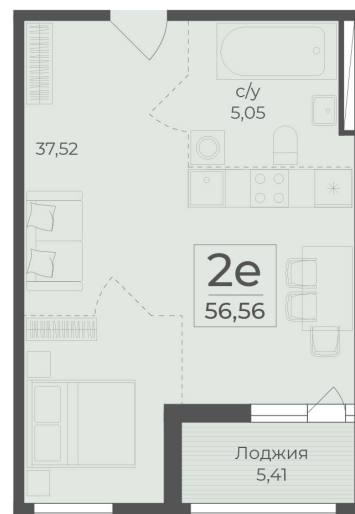

<https://rzv.ru/choice-flat/flat-6971495/>

г. Ялта, Ялта, в районе Южнобережного ш.

№ квартиры: 462

Этаж: 7

Площадь: 56.56 кв. м.

Стоимость м2: 365 470

Стоимость: 20 670 983

Действительно на: 13.05.2026

Расположение на этаже

Расположение на генплане