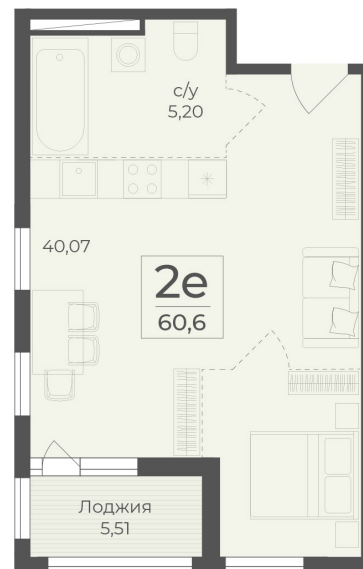

<https://rzv.ru/choice-flat/flat-6971497/>

г. Ялта, Ялта, в районе Южнобережного ш.

№ квартиры: 429

Этаж: 4

Площадь: 60.6 кв. м.

**Стоимость м2: 356 650**

**Стоимость: 21 612 990**

Действительно на: 13.05.2026

### Расположение на этаже

### Расположение на генплане