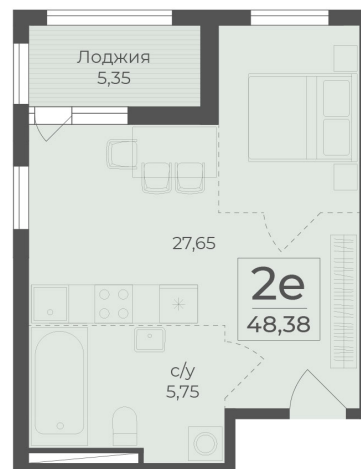

<https://rzv.ru/choice-flat/flat-6971498/>

г. Ялта, Ялта, в районе Южнобережного ш.

№ квартиры: 430

Этаж: 4

Площадь: 48.38 кв. м.

Стоимость м2: 353 750

Стоимость: 17 114 425

Действительно на: 13.05.2026

Расположение на этаже

Расположение на генплане