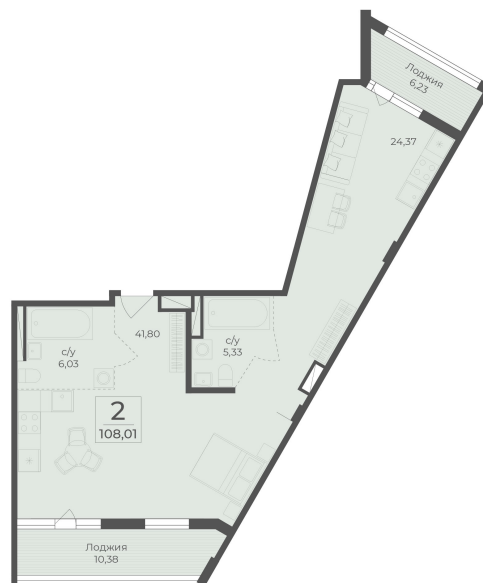

<https://rzv.ru/choice-flat/flat-6971499/>

г. Ялта, Ялта, в районе Южнобережного ш.

№ квартиры: 382/383

Этаж: 5

Площадь: 108.01 кв. м.

Стоимость м2: 324 060

Стоимость: 35 001 721

Действительно на: 13.05.2026

Расположение на этаже

Расположение на генплане