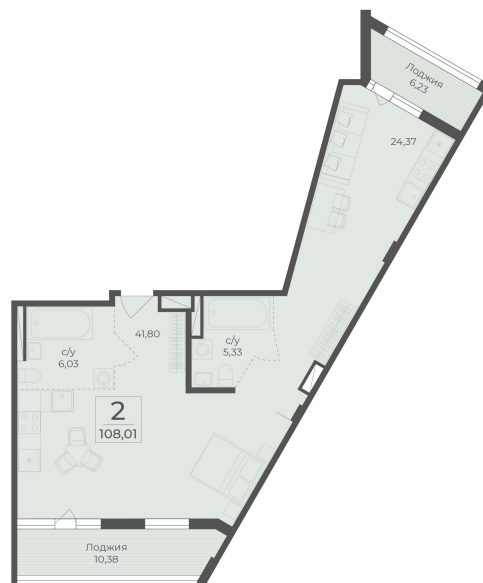

<https://rzv.ru/choice-flat/flat-6971500/>

г. Ялта, Ялта, в районе Южнобережного ш.

№ квартиры: 402/403

Этаж: 7

Площадь: 108.01 кв. м.

Стоимость м2: 331 260

Стоимость: 35 779 393

Действительно на: 13.05.2026

Расположение на этаже

Расположение на генплане