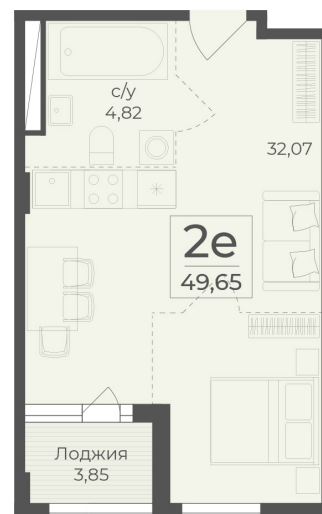

<https://rzv.ru/choice-flat/flat-6971504/>

г. Ялта, Ялта, в районе Южнобережного ш.

№ квартиры: 437

Этаж: 5

Площадь: 49.65 кв. м.

Стоимость м2: 365 470

Стоимость: 18 145 586

Действительно на: 12.05.2026

Расположение на этаже

Расположение на генплане