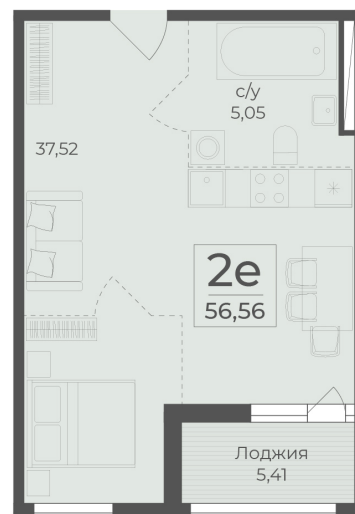

<https://rzv.ru/choice-flat/flat-6971505/>

г. Ялта, Ялта, в районе Южнобережного ш.

№ квартиры: 438

Этаж: 5

Площадь: 56.56 кв. м.

Стоимость м2: 359 880

Стоимость: 20 354 813

Действительно на: 12.05.2026

Расположение на этаже

Расположение на генплане