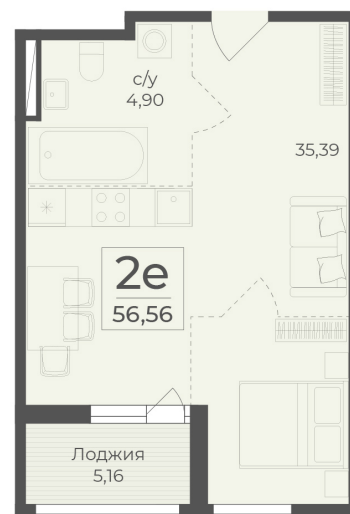

<https://rzv.ru/choice-flat/flat-6971506/>

г. Ялта, Ялта, в районе Южнобережного ш.

№ квартиры: 439

Этаж: 5

Площадь: 56.56 кв. м.

**Стоимость м2: 359 880**

**Стоимость: 20 354 813**

Действительно на: 12.05.2026

### Расположение на этаже