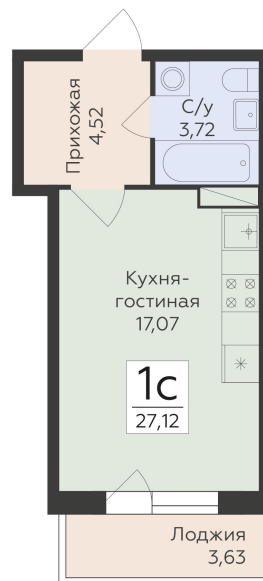

<https://rzv.ru/choice-flat/flat-6971624/>

г. Воронеж, Воронеж, ул. Чапаева, 68а

№ квартиры: 45

Этаж: 2

Площадь: 27.12 кв. м.

Стоимость м2: 146 936

Стоимость: 3 984 896

Действительно на: 14.05.2026

Расположение на этаже

Расположение на генплане