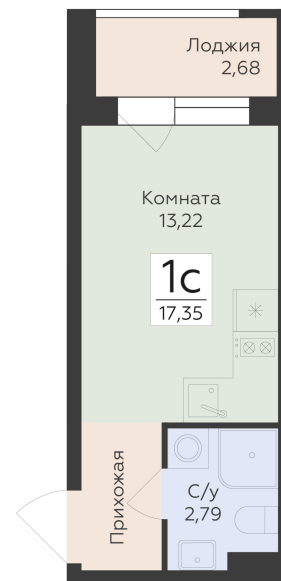

<https://rzv.ru/choice-flat/flat-6971633/>

г. Воронеж, Воронеж, ул. Ломоносова, 114ю

№ квартиры: 623

Этаж: 2

Площадь: 17.35 кв. м.

**Стоимость м2: 149 800**

**Стоимость: 2 599 030**

Действительно на: 14.05.2026

### Расположение на этаже

### Расположение на генплане