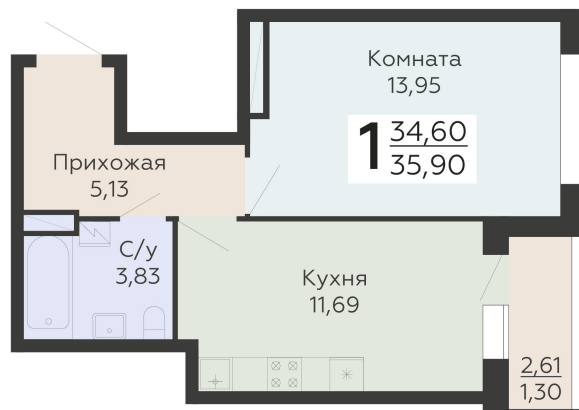

ЖИЛОЙ КОМПЛЕКС

НИКИТИНСКИЕ САДЫ

Подъезд 4

1-комнатная
квартира

<https://rzv.ru/choice-flat/flat-6971677/>

г. Воронеж, Воронеж, ул. Покровская, 19

№ квартиры: 926

Этаж: 8

Площадь: 35.9 кв. м.

Стоимость м2: 119 950

Стоимость: 4 306 205

Действительно на: 14.05.2026

Расположение на этаже

Расположение на генплане

развитие

RZV.RU