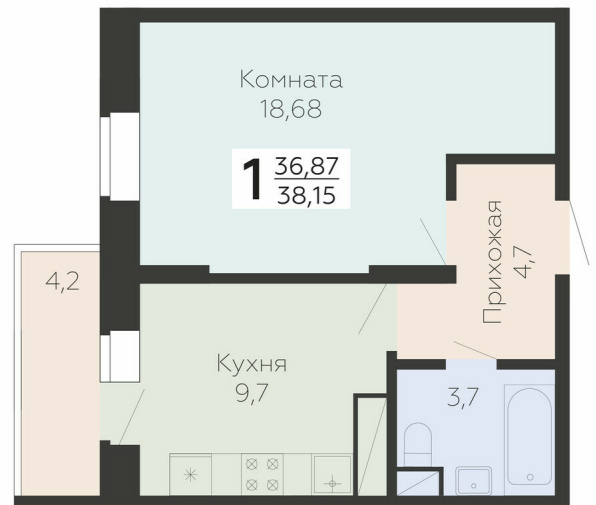

<https://rzv.ru/choice-flat/flat-6971678/>

г. Подольск, Московская обл. г. Подольск, ул.
Садовая, 3/1

№ квартиры: 221

Этаж: 12

Площадь: 38.15 кв. м.

Стоимость м2: 193 240

Стоимость: 7 372 106

Действительно на: 14.05.2026

Расположение на этаже

Расположение на генплане