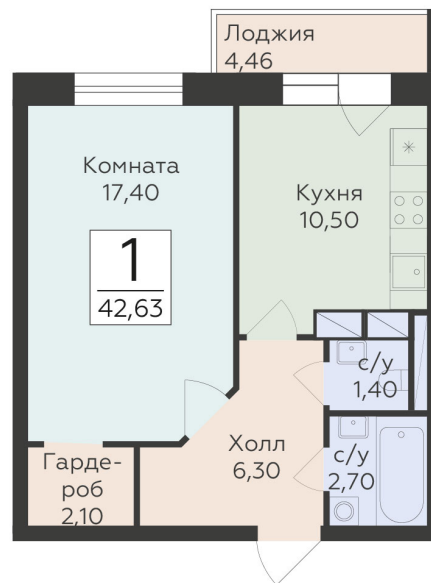

<https://rzv.ru/choice-flat/flat-6971694/>

г. Родники, Московская обл., пгт. Родники, ул.

Трудовая

№ квартиры: 219

Этаж: 10

Площадь: 42.63 кв. м.

Стоимость м2: 167 330

Стоимость: 7 133 278

Действительно на: 14.05.2026

Расположение на этаже

Расположение на генплане