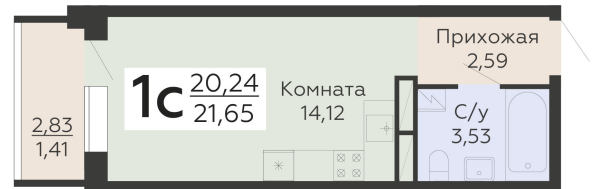

ЖИЛОЙ КОМПЛЕКС

НИКИТИНСКИЕ САДЫ

Подъезд 3

1-комнатная
(студия)

<https://rzv.ru/choice-flat/flat-6971699/>

г. Воронеж, Воронеж, ул. Покровская, 19

№ квартиры: 789

Этаж: 17

Площадь: 21.65 кв. м.

Стоимость м2: 135 500

Стоимость: 2 933 575

Действительно на: 14.05.2026

Расположение на этаже

Расположение на генплане

развитие

RZV.RU