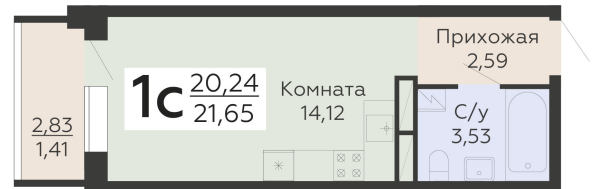

ЖИЛОЙ КОМПЛЕКС

НИКИТИНСКИЕ САДЫ

Подъезд 3

1-комнатная
(студия)

<https://rzv.ru/choice-flat/flat-6971700/>

г. Воронеж, Воронеж, ул. Покровская, 19

№ квартиры: 803

Этаж: 18

Площадь: 21.65 кв. м.

Стоимость м2: 135 500

Стоимость: 2 933 575

Действительно на: 14.05.2026

Расположение на этаже

Расположение на генплане

развитие

RZV.RU