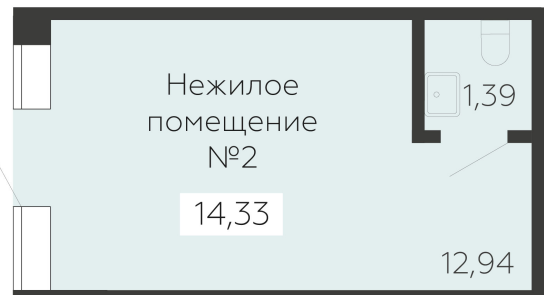

ЖИЛОЙ КОМПЛЕКС

НИКИТИНСКИЕ САДЫ

Подъезд 4

Коммерческо
е помещение

<https://rzv.ru/choice-flat/flat-6971706/>

г. Воронеж, Воронеж, ул. Покровская, 19

№ квартиры: 2

Этаж: 1

Площадь: 14.33 кв. м.

Стоимость м2: 161 700

Стоимость: 2 317 161

Действительно на: 15.05.2026

Расположение на этаже

Расположение на генплане

развитие

RZV.RU