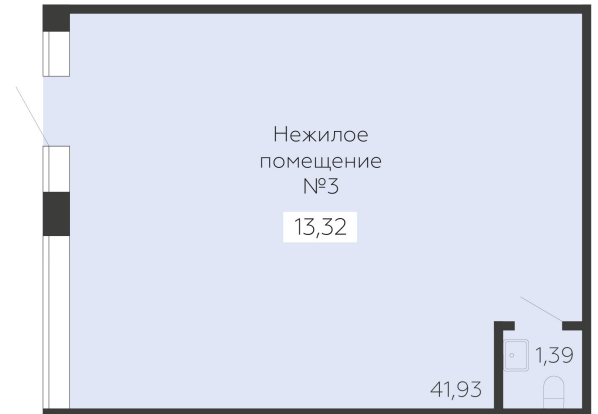

ЖИЛОЙ КОМПЛЕКС

НИКИТИНСКИЕ САДЫ

Подъезд 4

Коммерческо
е помещение

<https://rzv.ru/choice-flat/flat-6971707/>

г. Воронеж, Воронеж, ул. Покровская, 19

№ квартиры: 3

Этаж: 1

Площадь: 43.32 кв. м.

Стоимость м2: 154 200

Стоимость: 6 679 944

Действительно на: 15.05.2026

Расположение на этаже

Расположение на генплане

развитие

RZV.RU