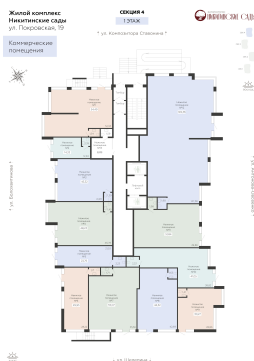

Площадь: 43.32 кв. м.

Стоимость м2: 154 200

Стоимость: 6 679 944

Действительно на: 15.05.2026

Расположение на этаже

Расположение на генплане

развитие

RZV.RU