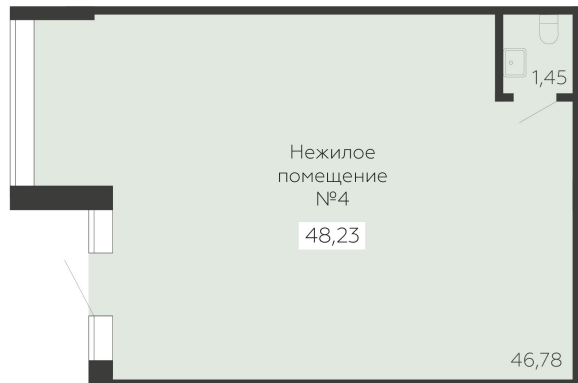

ЖИЛОЙ КОМПЛЕКС

НИКИТИНСКИЕ САДЫ

Подъезд 4

Коммерческо  
е помещение

<https://rzv.ru/choice-flat/flat-6971708/>

г. Воронеж, Воронеж, ул. Покровская, 19

№ квартиры: 4

Этаж: 1

Площадь: 48.23 кв. м.

**Стоимость м2: 154 200**

**Стоимость: 7 437 066**

Действительно на: 15.05.2026