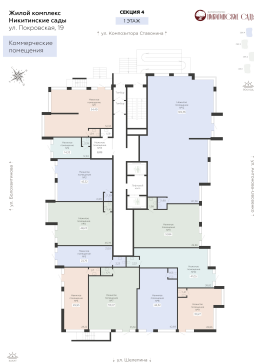

Площадь: 23.76 кв. м.

Стоимость м2: 161 700

Стоимость: 3 841 992

Действительно на: 15.05.2026

Расположение на этаже

Расположение на генплане

развитие

RZV.RU