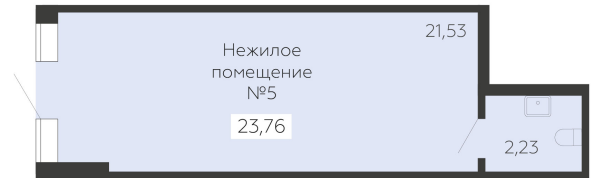

Площадь: 23.76 кв. м.

Стоимость м2: 161 700

Стоимость: 3 841 992

Действительно на: 15.05.2026

Расположение на этаже

Расположение на генплане

развитие

RZV.RU