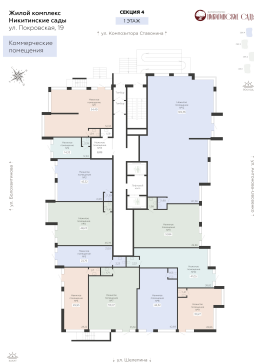

Площадь: 29.93 кв. м.

Стоимость м2: 161 700

Стоимость: 4 839 681

Действительно на: 15.05.2026

Расположение на этаже

Расположение на генплане

развитие

RZV.RU