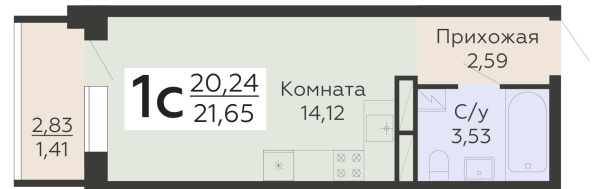

ЖИЛОЙ КОМПЛЕКС

НИКИТИНСКИЕ САДЫ

Подъезд 3

1-комнатная
(студия)

<https://rzv.ru/choice-flat/flat-6971711/>

г. Воронеж, Воронеж, ул. Покровская, 19

№ квартиры: 817

Этаж: 19

Площадь: 21.65 кв. м.

Стоимость м2: 135 500

Стоимость: 2 933 575

Действительно на: 26.05.2026

Расположение на этаже

Расположение на генплане

развитие

RZV.RU