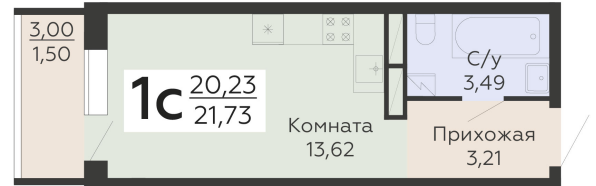

ЖИЛОЙ КОМПЛЕКС

НИКИТИНСКИЕ САДЫ

Подъезд 3

1-комнатная
(студия)

<https://rzv.ru/choice-flat/flat-6971712/>

г. Воронеж, Воронеж, ул. Покровская, 19

№ квартиры: 702

Этаж: 11

Площадь: 21.73 кв. м.

Стоимость м2: 135 500

Стоимость: 2 944 415

Действительно на: 26.05.2026

Расположение на этаже

Расположение на генплане

развитие

RZV.RU