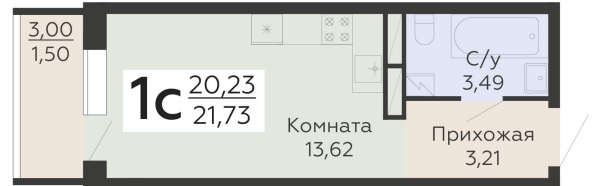

ЖИЛОЙ КОМПЛЕКС

НИКИТИНСКИЕ САДЫ

Подъезд 3

1-комнатная
(студия)

<https://rzv.ru/choice-flat/flat-6971713/>

г. Воронеж, Воронеж, ул. Покровская, 19

№ квартиры: 758

Этаж: 15

Площадь: 21.73 кв. м.

Стоимость м2: 135 500

Стоимость: 2 944 415

Действительно на: 26.05.2026

Расположение на этаже

Расположение на генплане

развитие

RZV.RU