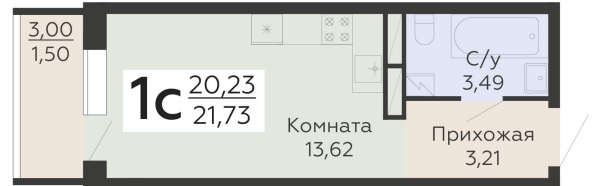

ЖИЛОЙ КОМПЛЕКС

НИКИТИНСКИЕ САДЫ

Подъезд 3

1-комнатная  
(студия)

<https://rzv.ru/choice-flat/flat-6971714/>

г. Воронеж, Воронеж, ул. Покровская, 19

№ квартиры: 772

Этаж: 16

Площадь: 21.73 кв. м.

**Стоимость м2: 135 500**

**Стоимость: 2 944 415**

Действительно на: 26.05.2026