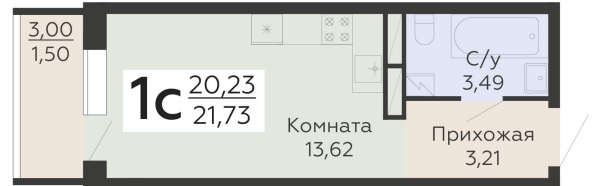

ЖИЛОЙ КОМПЛЕКС

НИКИТИНСКИЕ САДЫ

Подъезд 3

1-комнатная  
(студия)

<https://rzv.ru/choice-flat/flat-6971715/>

г. Воронеж, Воронеж, ул. Покровская, 19

№ квартиры: 786

Этаж: 17

Площадь: 21.73 кв. м.

**Стоимость м2: 135 500**

**Стоимость: 2 944 415**

Действительно на: 26.05.2026