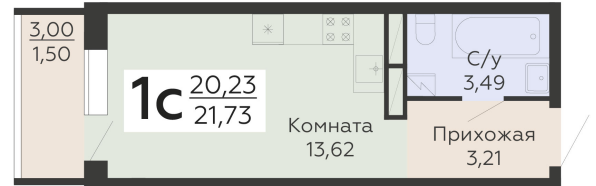

ЖИЛОЙ КОМПЛЕКС

НИКИТИНСКИЕ САДЫ

Подъезд 3

1-комнатная
(студия)

<https://rzv.ru/choice-flat/flat-6971716/>

г. Воронеж, Воронеж, ул. Покровская, 19

№ квартиры: 800

Этаж: 18

Площадь: 21.73 кв. м.

Стоимость м2: 135 500

Стоимость: 2 944 415

Действительно на: 26.05.2026

Расположение на этаже

Расположение на генплане

развитие

RZV.RU