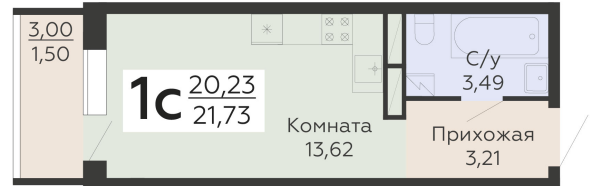

ЖИЛОЙ КОМПЛЕКС

НИКИТИНСКИЕ САДЫ

Подъезд 3

1-комнатная
(студия)

<https://rzv.ru/choice-flat/flat-6971717/>

г. Воронеж, Воронеж, ул. Покровская, 19

№ квартиры: 814

Этаж: 19

Площадь: 21.73 кв. м.

Стоимость м2: 135 500

Стоимость: 2 944 415

Действительно на: 26.05.2026

Расположение на этаже

Расположение на генплане

развитие

RZV.RU