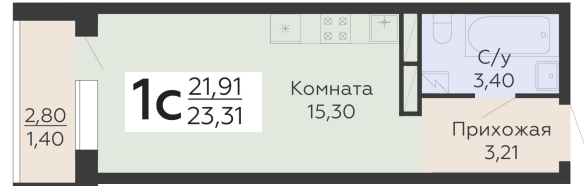

ЖИЛОЙ КОМПЛЕКС

НИКИТИНСКИЕ САДЫ

Подъезд 3

1-комнатная
(студия)

<https://rzv.ru/choice-flat/flat-6971718/>

г. Воронеж, Воронеж, ул. Покровская, 19

№ квартиры: 762

Этаж: 15

Площадь: 23.31 кв. м.

Стоимость м2: 134 500

Стоимость: 3 135 195

Действительно на: 26.05.2026

Расположение на этаже

Расположение на генплане

развитие

RZV.RU