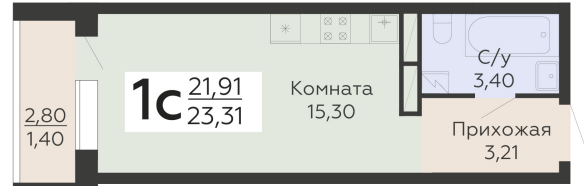

ЖИЛОЙ КОМПЛЕКС

НИКИТИНСКИЕ САДЫ

Подъезд 3

1-комнатная  
(студия)

<https://rzv.ru/choice-flat/flat-6971719/>

г. Воронеж, Воронеж, ул. Покровская, 19

№ квартиры: 776

Этаж: 16

Площадь: 23.31 кв. м.

**Стоимость м2: 134 500**

**Стоимость: 3 135 195**

Действительно на: 26.05.2026