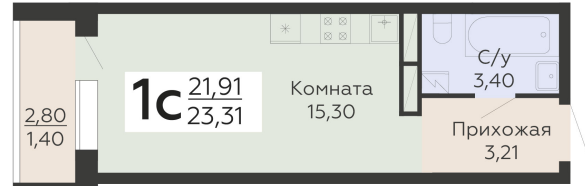

ЖИЛОЙ КОМПЛЕКС

НИКИТИНСКИЕ САДЫ

Подъезд 3

1-комнатная
(студия)

<https://rzv.ru/choice-flat/flat-6971720/>

г. Воронеж, Воронеж, ул. Покровская, 19

№ квартиры: 790

Этаж: 17

Площадь: 23.31 кв. м.

Стоимость м2: 134 500

Стоимость: 3 135 195

Действительно на: 26.05.2026

Расположение на этаже

Расположение на генплане

развитие

RZV.RU