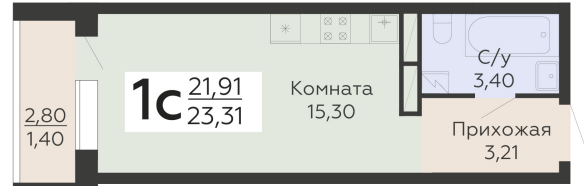

ЖИЛОЙ КОМПЛЕКС

НИКИТИНСКИЕ САДЫ

Подъезд 3

1-комнатная  
(студия)

<https://rzv.ru/choice-flat/flat-6971721/>

г. Воронеж, Воронеж, ул. Покровская, 19

№ квартиры: 804

Этаж: 18

Площадь: 23.31 кв. м.

**Стоимость м2: 134 500**

**Стоимость: 3 135 195**

Действительно на: 26.05.2026