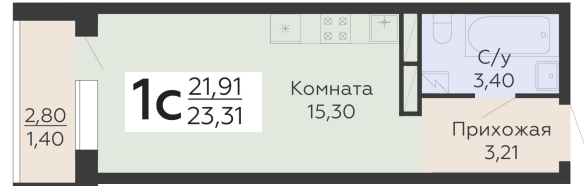

ЖИЛОЙ КОМПЛЕКС

НИКИТИНСКИЕ САДЫ

Подъезд 3

1-комнатная
(студия)

<https://rzv.ru/choice-flat/flat-6971722/>

г. Воронеж, Воронеж, ул. Покровская, 19

№ квартиры: 818

Этаж: 19

Площадь: 23.31 кв. м.

Стоимость м2: 134 500

Стоимость: 3 135 195

Действительно на: 26.05.2026

Расположение на этаже

Расположение на генплане

развитие

RZV.RU