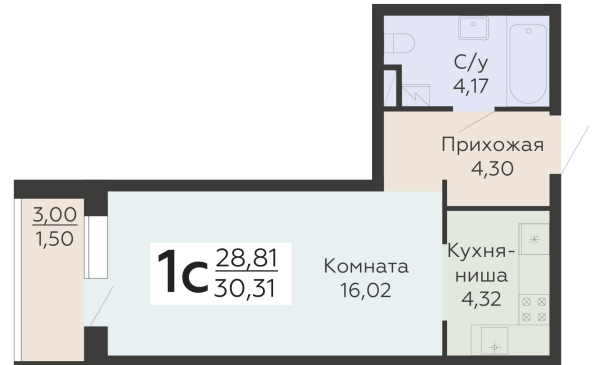

ЖИЛОЙ КОМПЛЕКС

НИКИТИНСКИЕ САДЫ

Подъезд 3

1-комнатная
(студия)

<https://rzv.ru/choice-flat/flat-6971723/>

г. Воронеж, Воронеж, ул. Покровская, 19

№ квартиры: 703

Этаж: 11

Площадь: 30.31 кв. м.

Стоимость м2: 123 200

Стоимость: 3 734 192

Действительно на: 26.05.2026

Расположение на этаже

Расположение на генплане

развитие

RZV.RU