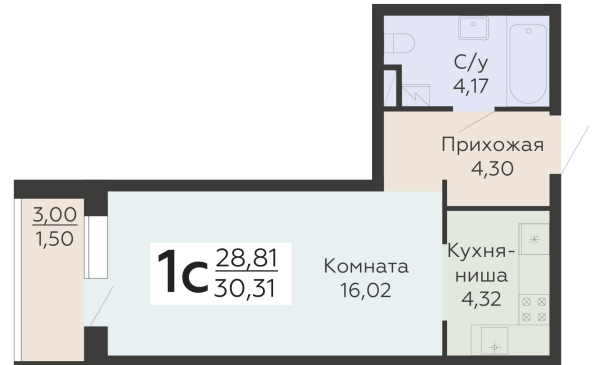

ЖИЛОЙ КОМПЛЕКС

НИКИТИНСКИЕ САДЫ

Подъезд 3

1-комнатная
(студия)

<https://rzv.ru/choice-flat/flat-6971724/>

г. Воронеж, Воронеж, ул. Покровская, 19

№ квартиры: 759

Этаж: 15

Площадь: 30.31 кв. м.

Стоимость м2: 123 200

Стоимость: 3 734 192

Действительно на: 26.05.2026

Расположение на этаже

Расположение на генплане

развитие

RZV.RU