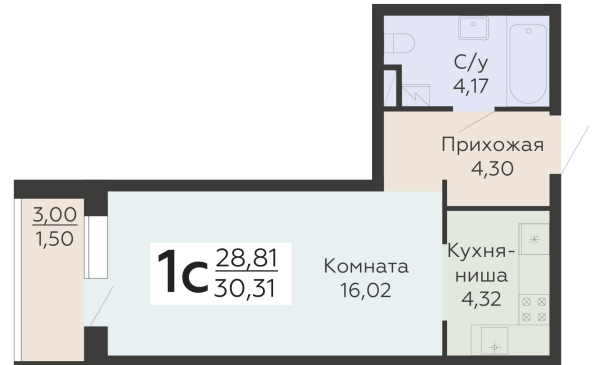

ЖИЛОЙ КОМПЛЕКС

НИКИТИНСКИЕ САДЫ

Подъезд 3

1-комнатная  
(студия)

<https://rzv.ru/choice-flat/flat-6971725/>

г. Воронеж, Воронеж, ул. Покровская, 19

№ квартиры: 773

Этаж: 16

Площадь: 30.31 кв. м.

**Стоимость м2: 123 200**

**Стоимость: 3 734 192**

Действительно на: 26.05.2026

### Расположение на этаже