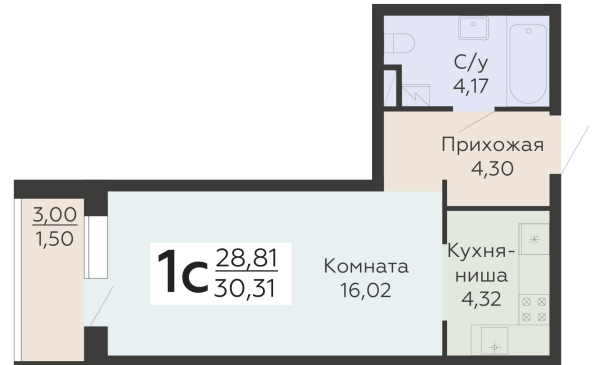

ЖИЛОЙ КОМПЛЕКС

НИКИТИНСКИЕ САДЫ

Подъезд 3

1-комнатная  
(студия)

<https://rzv.ru/choice-flat/flat-6971726/>

г. Воронеж, Воронеж, ул. Покровская, 19

№ квартиры: 787

Этаж: 17

Площадь: 30.31 кв. м.

**Стоимость м2: 123 200**

**Стоимость: 3 734 192**

Действительно на: 26.05.2026

### Расположение на этаже