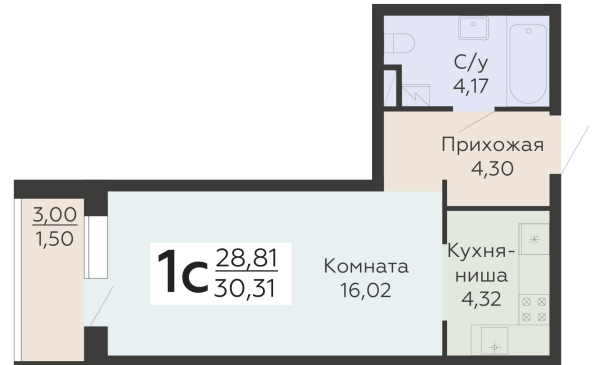

ЖИЛОЙ КОМПЛЕКС

НИКИТИНСКИЕ САДЫ

Подъезд 3

1-комнатная
(студия)

<https://rzv.ru/choice-flat/flat-6971727/>

г. Воронеж, Воронеж, ул. Покровская, 19

№ квартиры: 801

Этаж: 18

Площадь: 30.31 кв. м.

Стоимость м2: 123 200

Стоимость: 3 734 192

Действительно на: 26.05.2026

Расположение на этаже

Расположение на генплане

развитие

RZV.RU