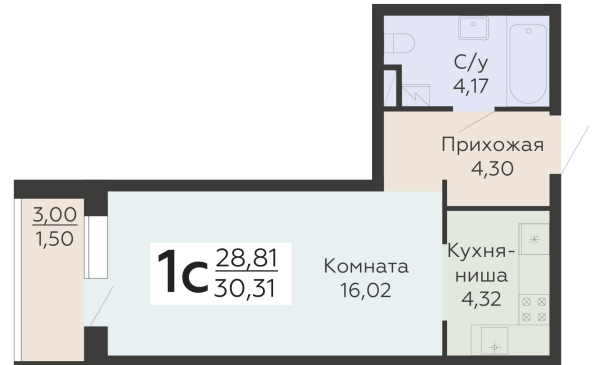

ЖИЛОЙ КОМПЛЕКС

НИКИТИНСКИЕ САДЫ

Подъезд 3

1-комнатная
(студия)

<https://rzv.ru/choice-flat/flat-6971728/>

г. Воронеж, Воронеж, ул. Покровская, 19

№ квартиры: 815

Этаж: 19

Площадь: 30.31 кв. м.

Стоимость м2: 123 200

Стоимость: 3 734 192

Действительно на: 26.05.2026

Расположение на этаже

Расположение на генплане

развитие

RZV.RU